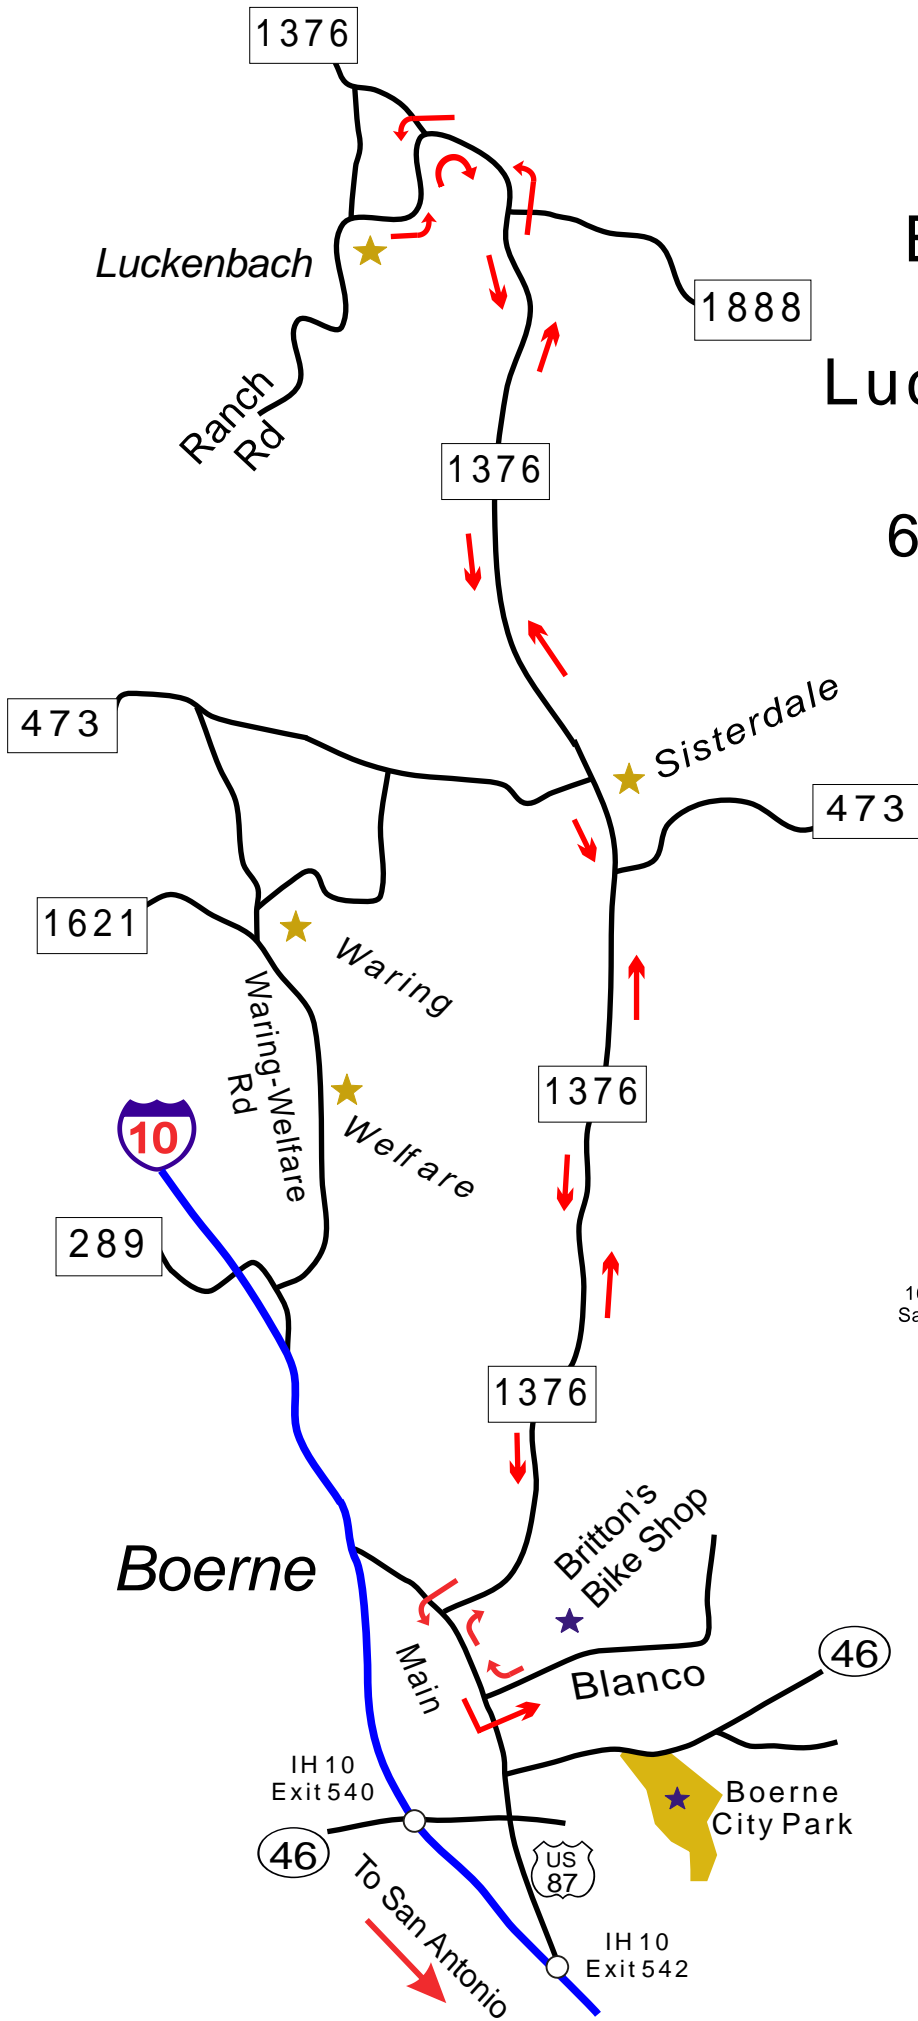

Boerne to Luckenbach

60 Miles

Maps Courtesy of:

802 E. Blanco
Boerne, TX 78006
(830) 816-2305

Or

16636 US Hwy 281 North
San Antonio, Texas 78232
PH: (210) 656-1655